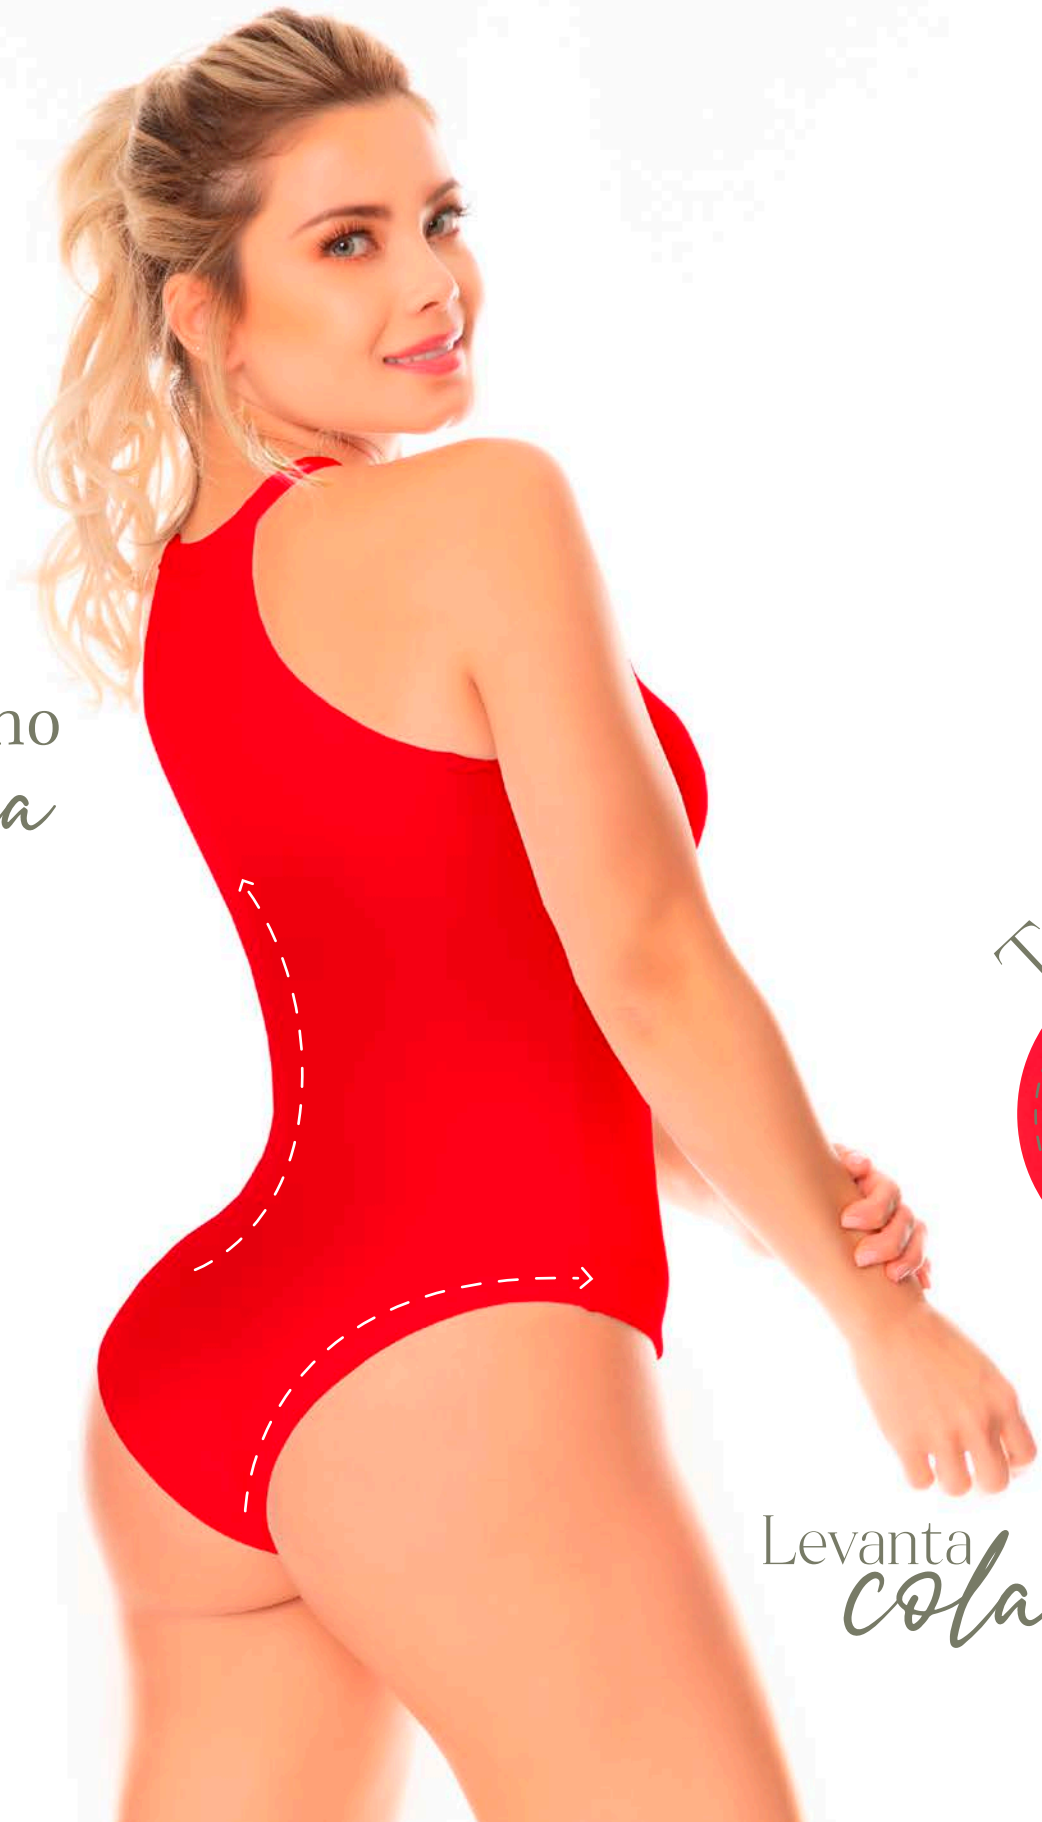

Levanta  
*cola*

REF.  
TSB0012 Rojo

TALLA

S M L XL

*Siluetta*  
perfecta

Contorno  
<sup>en</sup>  
*cintura*

Tela Powernet

Levanta  
*cola*